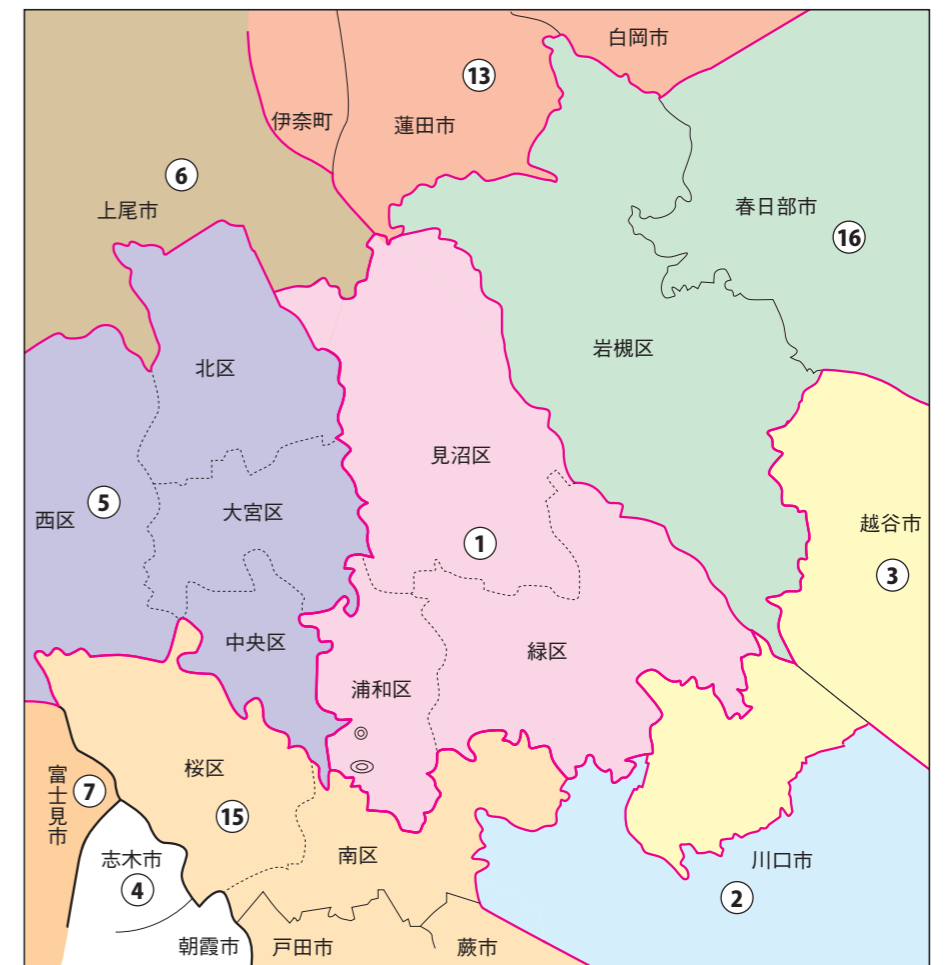

# 埼玉県

# さいたま市

衆議院議員選挙の小選挙区が改定されました。  
次の衆議院議員総選挙からは、新しい選挙区で選挙が行われます。

## [改定後]

◎:県庁 ◎:市役所  
丸数字は選挙区番号

◎:県庁 ◎:市役所  
丸数字は選挙区番号