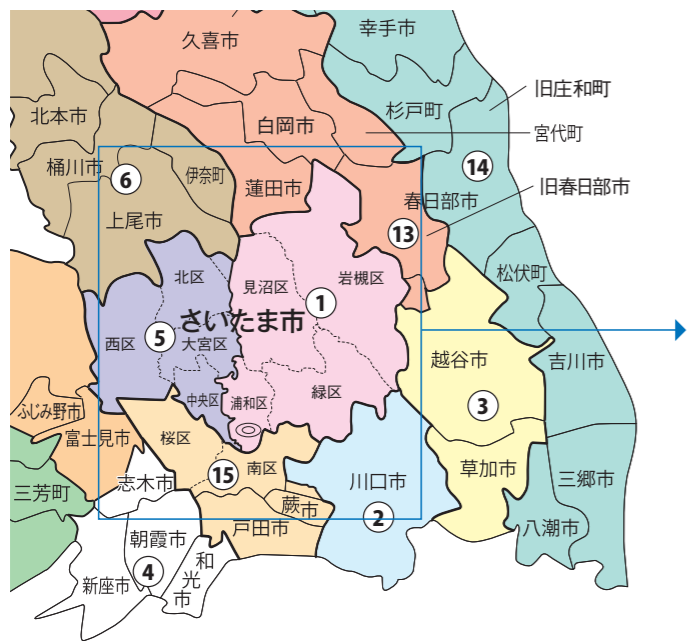

# 埼玉県

# さいたま市

衆議院議員選挙の小選挙区が改定されました。  
次の衆議院議員総選挙からは、新しい選挙区で選挙が行われます。

## [改定後]

◎:県庁 ◎:市役所  
丸数字は選挙区番号

◎:県庁 ◎:市役所  
丸数字は選挙区番号