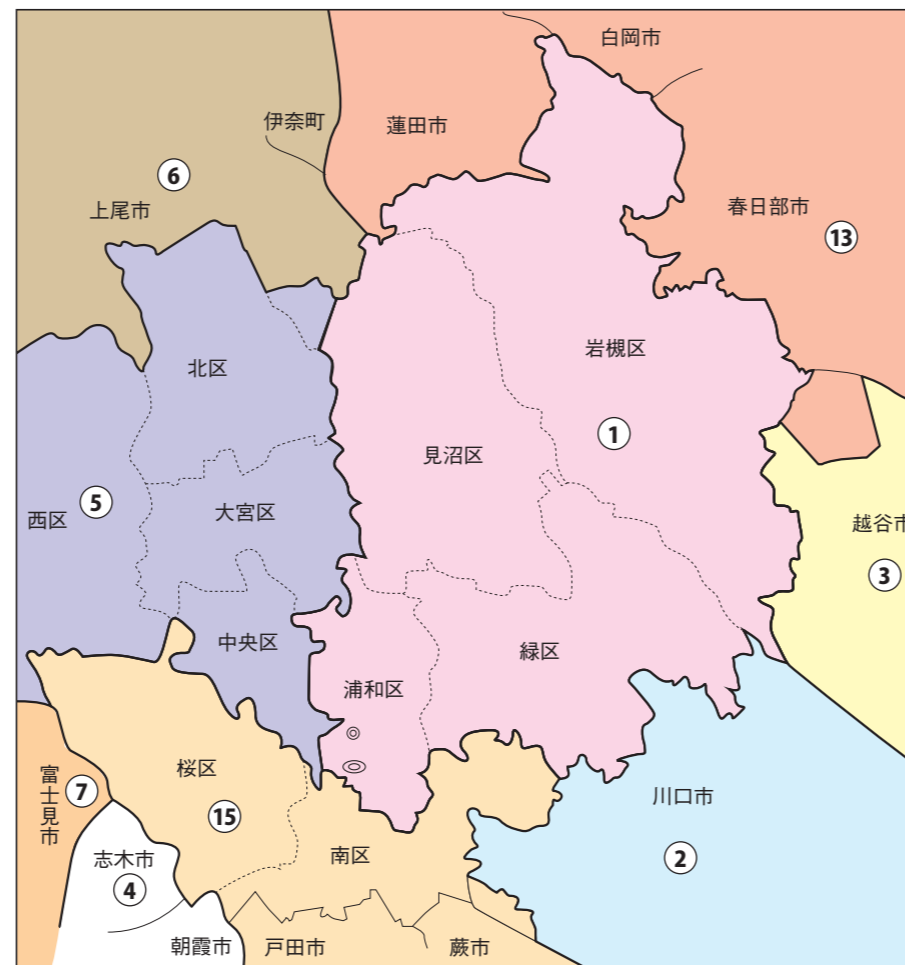

# 埼玉県

# さいたま市

衆議院議員選挙の小選挙区が改定されました。  
次の衆議院議員総選挙からは、新しい選挙区で選挙が行われます。

## [改定後]

◎:県庁 ◎:市役所  
丸数字は選挙区番号

◎:県庁 ◎:市役所  
丸数字は選挙区番号